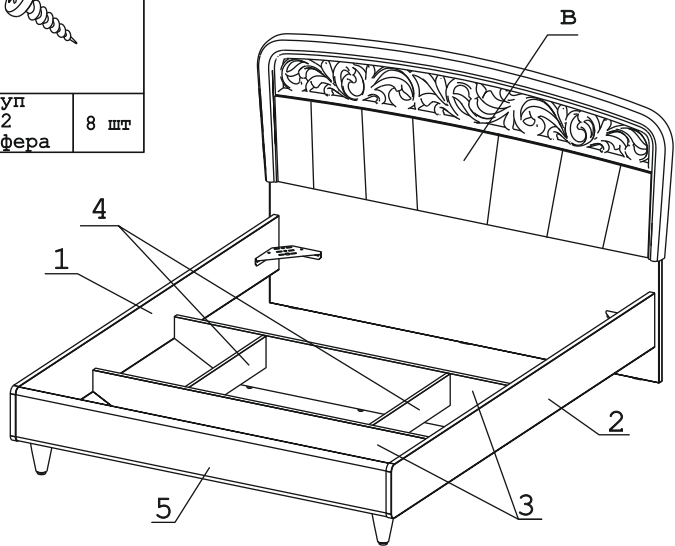

Болт М10х25	2 шт.	Винт М6х14	16 шт.	СКМ Сп 030	1 шт.	Винт М6х60 шест.	4 шт.	Гайка М6 бочонок	4 шт.	Заглушка эксцентрика черн	8 шт.	Заглушка эксцентрика бел	4 шт.
Ключ-шестигранник	1 шт.	Ключ-шестигранник 6 мм	1 шт.	Кронштейн угл.СК-1	4 шт.	Ножка D32	2 шт.	Ножка М6	6 шт.	Опора меб. пласт	4 шт.	СК ППУ Нг 003	2 шт.
Футорка 9х13 мет	16 шт.	Шайба М6	4 шт.	Шкант дерев 8х30	12 шт.	Шуруп 3х12 п/сфера	8 шт.						
Эксцентрик 22	12 шт.	Дюбель 30 мм	12 шт.	Евровинт 50	8 шт.								

Наименование деталей

1. Панель лев.	2031x220	1 шт.
2. Панель пр.	2031x220	1 шт.
3. Ригель	1600x220	2 шт.
4. Планка	604x128	2 шт.
5. Панель МДФ	1600x216	1 шт.

Рис. 1

Рис. 8

Рис. 9