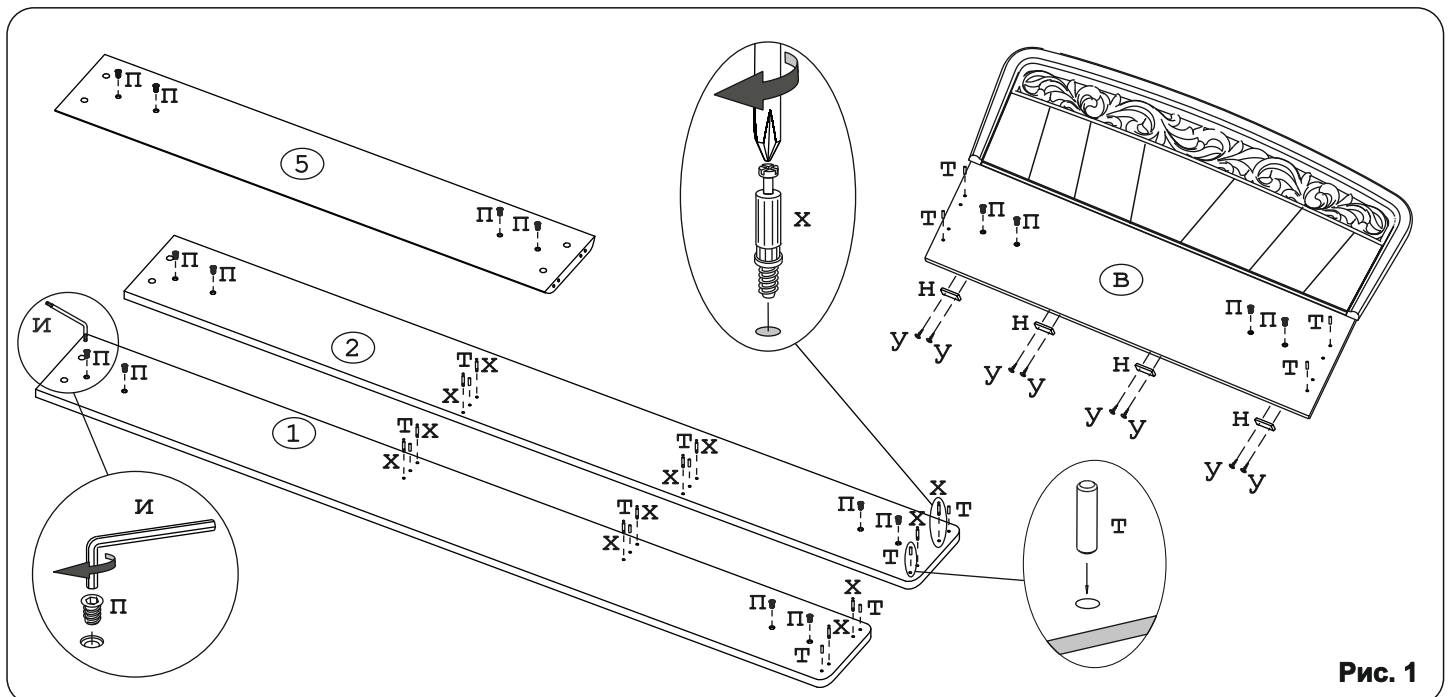

Болт М10х25	2 шт.	Винт М6х14	16 шт.	СКМ Сп 030	1 шт.	Винт М6х60 шест.	4 шт.	Гайка М6 бочонок	4 шт.	Заглушка эксцентрика черн	8 шт.	Заглушка эксцентрика бел	4 шт.
Ключ-шестигранник	1 шт.	Ключ-шестигранник 6 мм	1 шт.	Кронштейн угл.СК-1	4 шт.	Ножка D32	2 шт.	Ножка М6	6 шт.	Опора меб. пласт	4 шт.	СК ППУ Нг 003	2 шт.
Футорка 9х13 мет	16 шт.	Шайба М6	4 шт.	Шкант дерев 8х30	12 шт.	Шуруп 3х12 п/сфера	8 шт.						
Эксцентрик 22	12 шт.	Дюбель 30 мм	12 шт.	Евровинт 50	8 шт.								

Наименование деталей

1. Панель лев.	2031x220	1 шт.
2. Панель пр.	2031x220	1 шт.
3. Ригель	1600x220	2 шт.
4. Планка	604x128	2 шт.
5. Панель МДФ	1600x216	1 шт.

Рис. 1

Рис. 8

Рис. 9