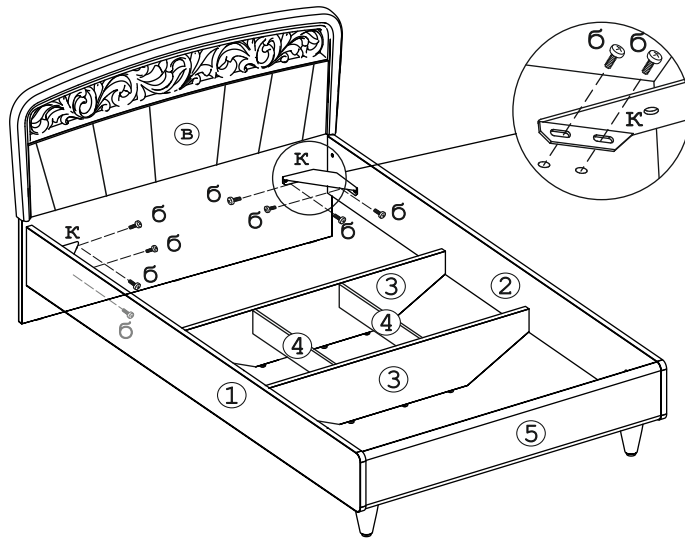

Болт М10х25	2 шт.	Винт М6х14	16 шт.	СКМ Сп 030	1 шт.	Винт М6х60 шест.	4 шт.	Гайка М6 бочонок	4 шт.	Заглушка эксцентрика черн	8 шт.	Заглушка эксцентрика бел	4 шт.
Ключ-шестигранник	1 шт.	Ключ-шестигранник 6 мм	1 шт.	Кронштейн угл.СК-1	4 шт.	Ножка D32	2 шт.	Ножка М6	6 шт.	Опора меб. пласт	4 шт.	СК ППУ Нг 003	2 шт.
Футорка 9х13 мет	16 шт.	Шайба М6	4 шт.	Шкант дерев 8х30	12 шт.	Шуруп 3х12 п/сфера	8 шт.						
Эксцентрик 22	12 шт.	Дюбель 30 мм	12 шт.	Евровинт 50	8 шт.								

Наименование деталей

1. Панель лев.	2031x220	1 шт.
2. Панель пр.	2031x220	1 шт.
3. Ригель	1600x220	2 шт.
4. Планка	604x128	2 шт.
5. Панель МДФ	1600x216	1 шт.

Рис. 1

Рис. 8

Рис. 9