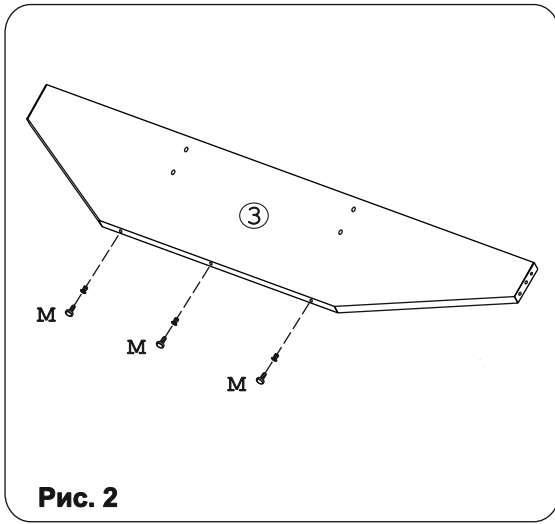

Болт М10х25	2 шт.	Винт М6х14	16 шт.	СКМ Сп 030	1 шт.	Винт М6х60 шест.	4 шт.	Гайка М6 бочонок	4 шт.	Заглушка эксцентрика черн	8 шт.	Заглушка эксцентрика бел	4 шт.
Ключ-шестигранник	1 шт.	Ключ-шестигранник 6 мм	1 шт.	Кронштейн угл.СК-1	4 шт.	Ножка D32	2 шт.	Ножка М6	6 шт.	Опора меб. пласт	4 шт.	СК ППУ Нг 003	2 шт.
Футорка 9х13 мет	16 шт.	Шайба М6	4 шт.	Шкант дерев 8х30	12 шт.	Шуруп 3х12 п/сфера	8 шт.						
Эксцентрик 22	12 шт.	Дюбель 30 мм	12 шт.	Евровинт 50	8 шт.								

Наименование деталей

1. Панель лев.	2031x220	1 шт.
2. Панель пр.	2031x220	1 шт.
3. Ригель	1600x220	2 шт.
4. Планка	604x128	2 шт.
5. Панель МДФ	1600x216	1 шт.

Рис. 1

Рис. 8

Рис. 9