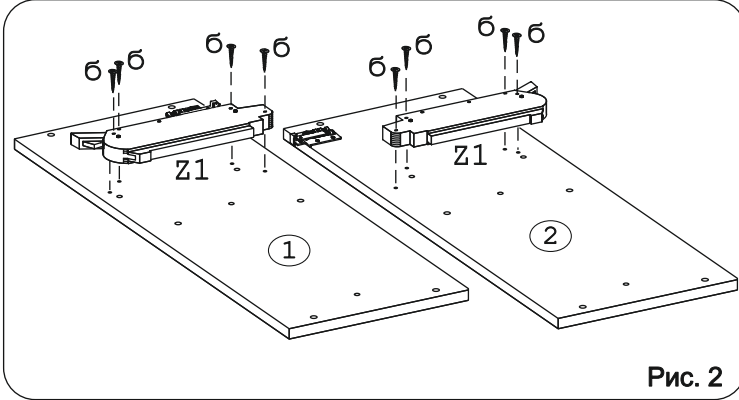

### Наименование деталей

1.	Боковина левая	805x294	1 шт.
2.	Боковина правая	805x294	1 шт.
3.	Полка стац. верхняя	568x293	1 шт.
4.	Полка стац. нижняя	568x293	1 шт.
5.	Полка стационарная	568x263	1 шт.
6.	Стенка ДВПО	596x390	1 шт.
7.	Стенка ДВПО	596x410	1 шт.
8.	Дверь верхняя МДФ	596x398	1 шт.
9.	Дверь нижняя МДФ ДР	596x398	1 шт.

Рис. 1

Рис. 2

Рис. 3

Рис. 4

Рис. 5

Рис. 6

Рис. 7

Рис. 9

Рис. 10

Рис. 11

Рис. 12

Рис. 13

Рис. 14