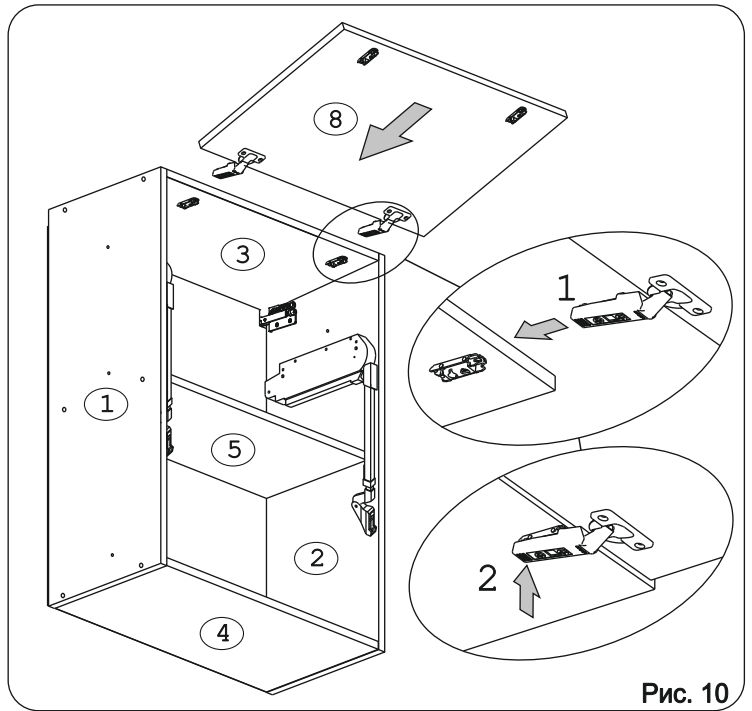

### Наименование деталей

1.	Боковина левая	805x294	1 шт.
2.	Боковина правая	805x294	1 шт.
3.	Полка стац. верхняя	568x293	1 шт.
4.	Полка стац. нижняя	568x293	1 шт.
5.	Полка стационарная	568x263	1 шт.
6.	Стенка ДВПО	596x390	1 шт.
7.	Стенка ДВПО	596x410	1 шт.
8.	Дверь верхняя МДФ	596x398	1 шт.
9.	Дверь нижняя МДФ ДР	596x398	1 шт.

Рис. 1

Рис. 2

Рис. 3

Рис. 4

Рис. 5

Рис. 6

Рис. 7

Рис. 9

Рис. 10

Рис. 11

Рис. 12

Рис. 13

Рис. 14