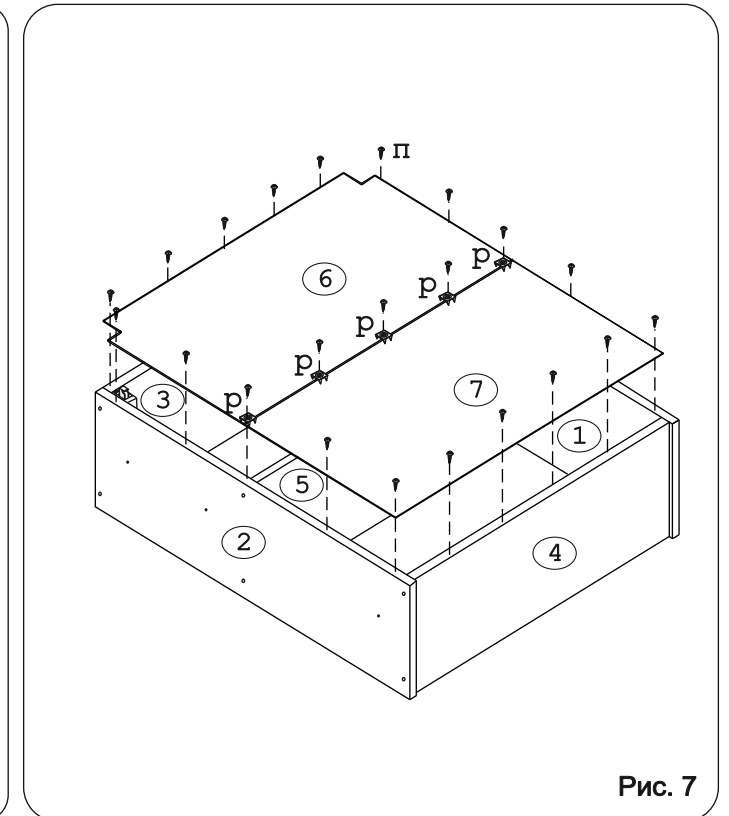

### Наименование деталей

1.	Боковина левая	805x294	1 шт.
2.	Боковина правая	805x294	1 шт.
3.	Полка стац. верхняя	568x293	1 шт.
4.	Полка стац. нижняя	568x293	1 шт.
5.	Полка стационарная	568x263	1 шт.
6.	Стенка ДВПО	596x390	1 шт.
7.	Стенка ДВПО	596x410	1 шт.
8.	Дверь верхняя МДФ	596x398	1 шт.
9.	Дверь нижняя МДФ ДР	596x398	1 шт.

Рис. 1

Рис. 2

Рис. 3

Рис. 4

Рис. 5

Рис. 6

Рис. 7

Рис. 9

Рис. 10

Рис. 11

Рис. 12

Рис. 13

Рис. 14