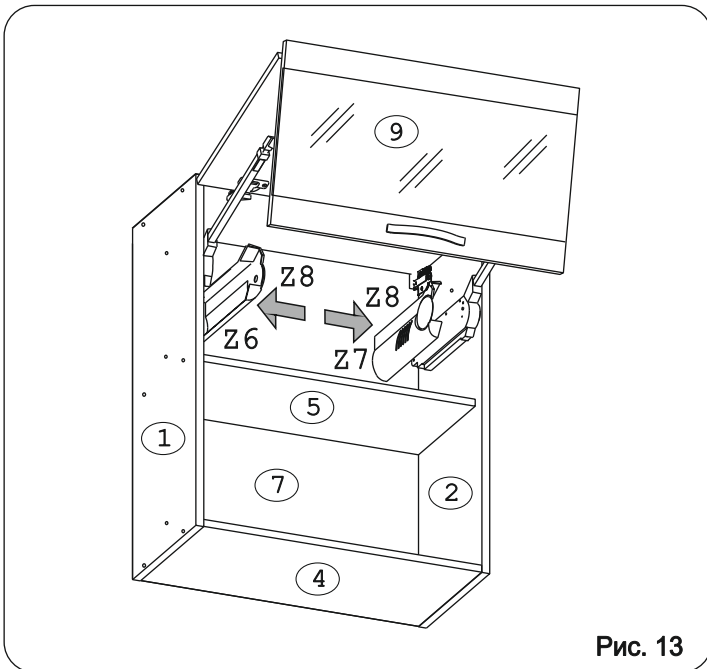

### Наименование деталей

1.	Боковина левая	805x294	1 шт.
2.	Боковина правая	805x294	1 шт.
3.	Полка стац. верхняя	568x293	1 шт.
4.	Полка стац. нижняя	568x293	1 шт.
5.	Полка стационарная	568x263	1 шт.
6.	Стенка ДВПО	596x390	1 шт.
7.	Стенка ДВПО	596x410	1 шт.
8.	Дверь верхняя МДФ	596x398	1 шт.
9.	Дверь нижняя МДФ ДР	596x398	1 шт.

Рис. 10

Рис. 11

Рис. 12

Рис. 13

Рис. 14