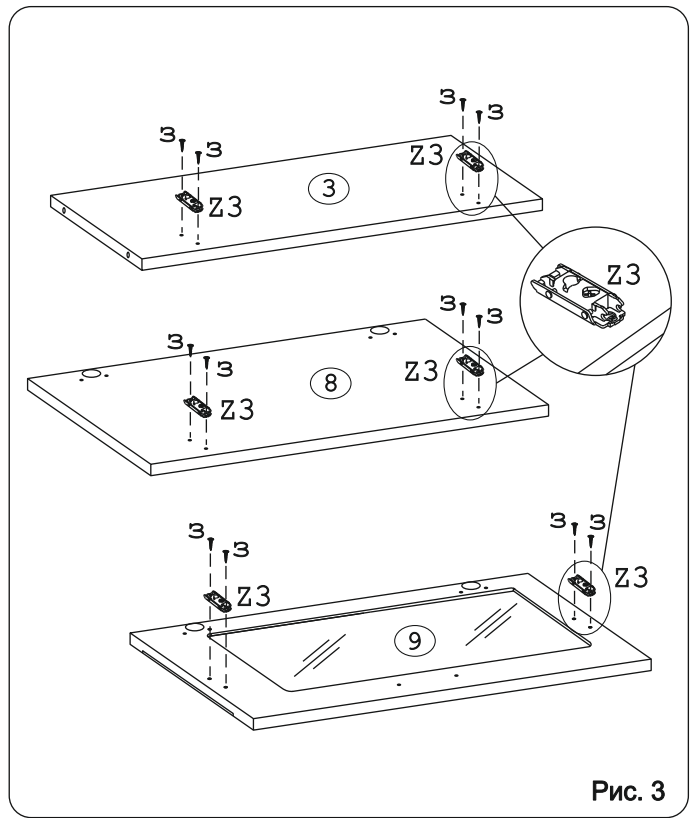

### Наименование деталей

1.	Боковина левая	805x294	1 шт.
2.	Боковина правая	805x294	1 шт.
3.	Полка стац. верхняя	568x293	1 шт.
4.	Полка стац. нижняя	568x293	1 шт.
5.	Полка стационарная	568x263	1 шт.
6.	Стенка ДВПО	596x390	1 шт.
7.	Стенка ДВПО	596x410	1 шт.
8.	Дверь верхняя МДФ	596x398	1 шт.
9.	Дверь нижняя МДФ ДР	596x398	1 шт.

Рис. 1

Рис. 2

Рис. 3

Рис. 4

Рис. 5

Рис. 6

Рис. 7

Рис. 9

Рис. 10

Рис. 11

Рис. 12

Рис. 13

Рис. 14