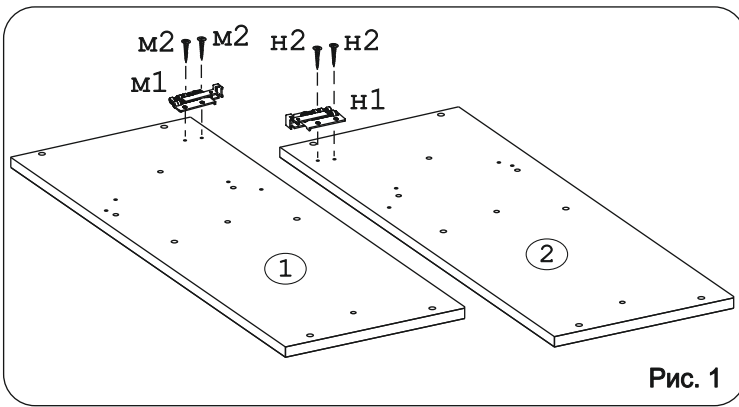

### Наименование деталей

1.	Боковина левая	805x294	1 шт.
2.	Боковина правая	805x294	1 шт.
3.	Полка стац. верхняя	568x293	1 шт.
4.	Полка стац. нижняя	568x293	1 шт.
5.	Полка стационарная	568x263	1 шт.
6.	Стенка ДВПО	596x390	1 шт.
7.	Стенка ДВПО	596x410	1 шт.
8.	Дверь верхняя МДФ	596x398	1 шт.
9.	Дверь нижняя МДФ ДР	596x398	1 шт.

Рис. 1

Рис. 2

Рис. 3

Рис. 4

Рис. 5

Рис. 6

Рис. 7

Рис. 9