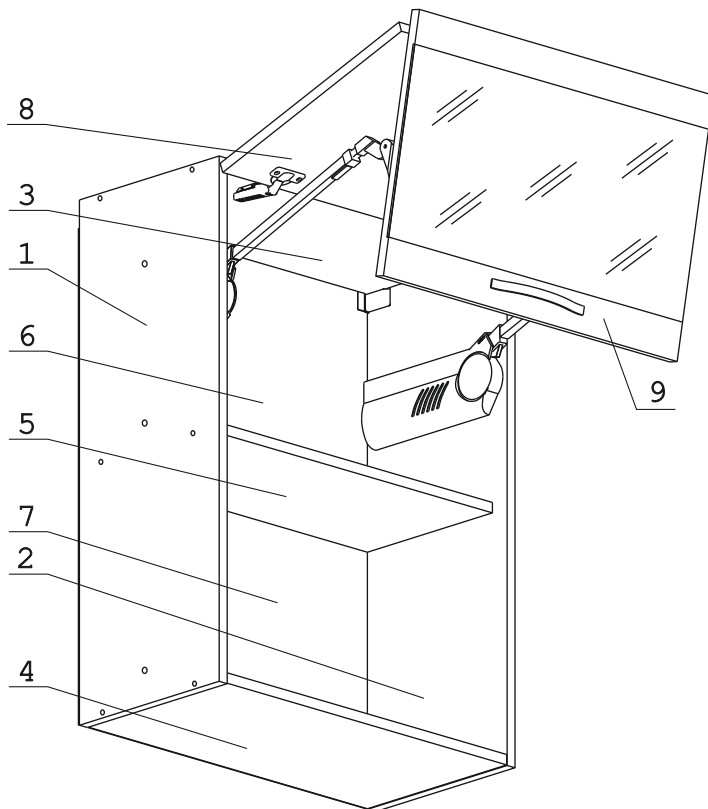

Винт М4х25 с пресс-шайбой 2 шт.	Шуруп 4х35 8 шт.	Евровинт 50 12 шт.	Загл к ев.винту 12 шт.	Загл. самокл. Д14 6 шт.	Заглушка Scarpi-4 лев 1 шт.	Заглушка Scarpi-4 прав 1 шт.
						
Шуруп 3,5х16 желт 20 шт.	Ручка P321 1 шт.	Крепеж полоса 2 шт.	Стяжка 30 мм 3 компл.	Навес Scarpi-4 лев 1 шт.	Навес Scarpi-4 прав 1 шт.	Шайба 12х4 пл 2 шт.
						
Шуруп 3х12 п/сфера 22 шт.	Шайба KRAV 5 шт.					

### Механизм подъема Blum HF (Z) :

					
Силовой м/м HF22 Blum 2 шт.	Рычаг Blum 2 шт.	Планка Clip Blum 6 шт.	Петля накладная Blum 2 шт.	Петля междвер. Blum 2 шт.	Заглушка HF лев Blum 1 шт.
					
Заглушка HF прав Blum 1 шт.	Заглушка круг Blum 2 шт.				

### Наименование деталей

1.	Боковина левая	805x294	1 шт.
2.	Боковина правая	805x294	1 шт.
3.	Полка стац. верхняя	568x293	1 шт.
4.	Полка стац. нижняя	568x293	1 шт.
5.	Полка стационарная	568x263	1 шт.
6.	Стенка ДВПО	596x390	1 шт.
7.	Стенка ДВПО	596x410	1 шт.
8.	Дверь верхняя МДФ	596x398	1 шт.
9.	Дверь нижняя МДФ ДР	596x398	1 шт.