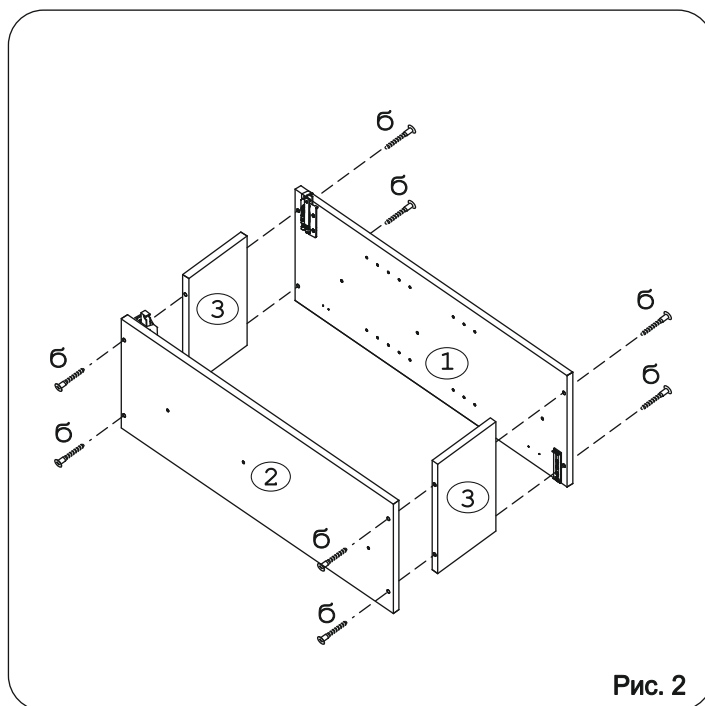

Рис. 1

Рис. 4

Рис. 2