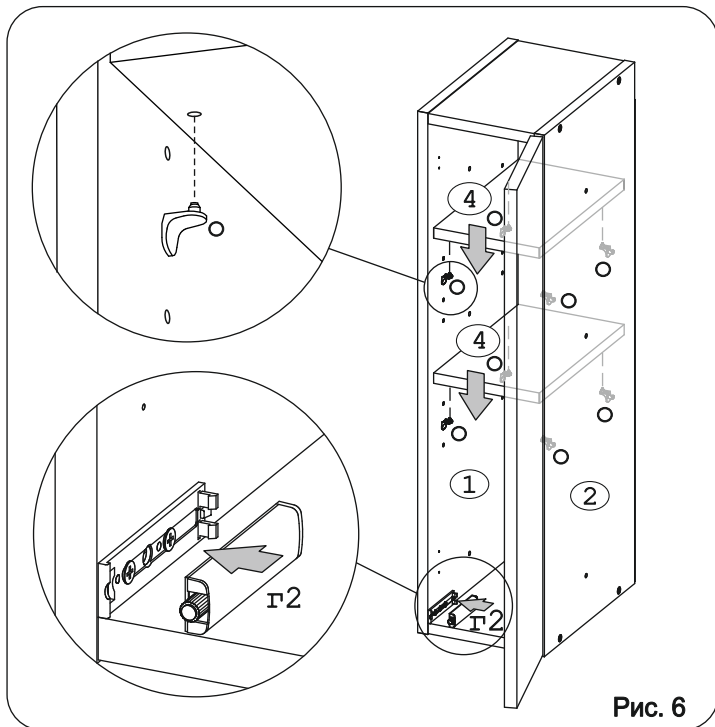

Рис. 6

Толкатель Titus (г) отрегулировать по глубине закрывания двери.

Рис. 7