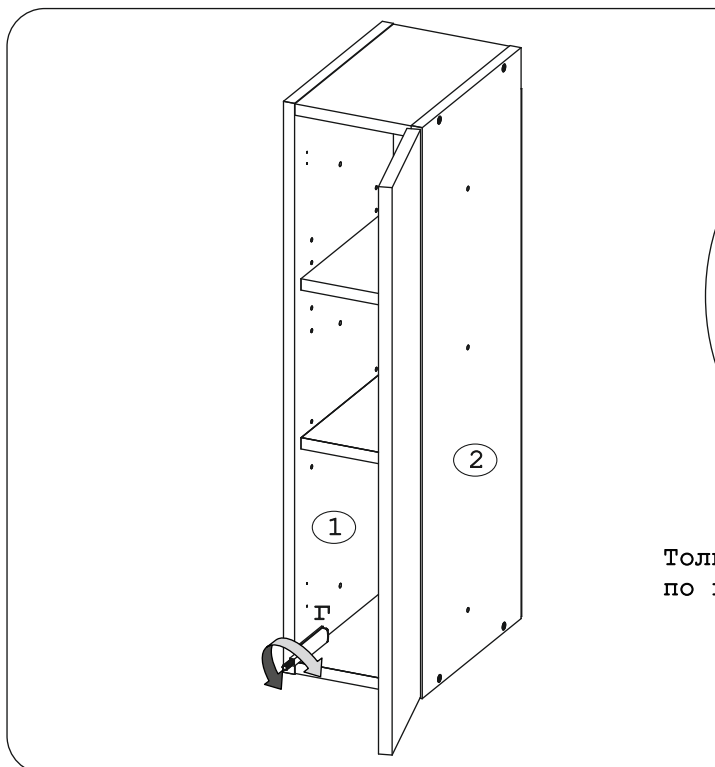

Наименование деталей

1.	Боковина левая	805x294	1 шт.
2.	Боковина правая	805x294	1 шт.
3.	Полка стационарная	293x168	2 шт.
4.	Полка вкладная	276x167	2 шт.
5.	Стенка ДВПО	800x196	1 шт.
6.	Дверь ун. МДФ ДР	800x197	1 шт.

Толкатель Titus (г) отрегулировать по глубине закрывания двери.

Рис. 7