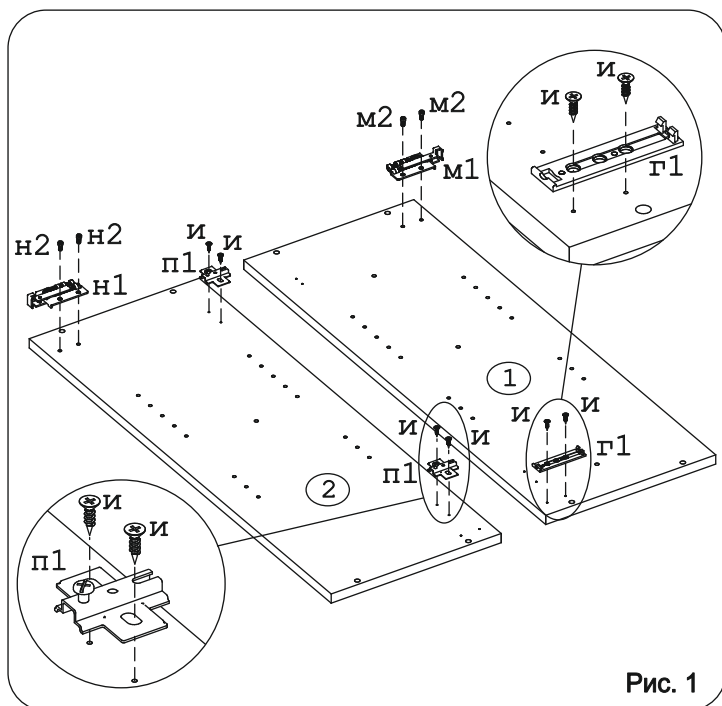

Рис. 3

Внимание!

Установите на шуруповерте минимальные обороты.

Рис. 1