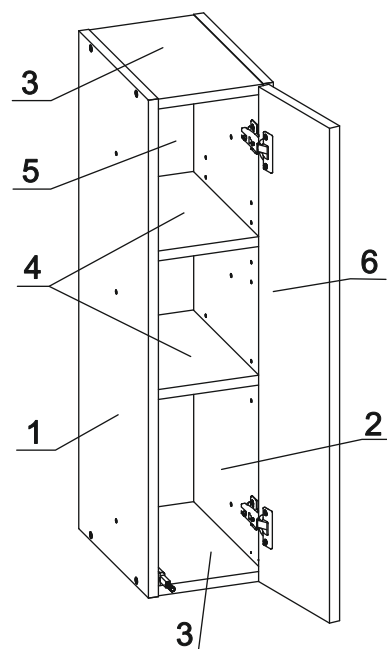

а		б		в		г		д		е		ж	
Демпфер	2 шт.	Евровинт 50	8 шт.	Загл к ев. винту	8 шт.	Толкатель Titus	1 шт.	Загл самокл. Д14	6 шт.	Заглушка Scarpri-4 лев	1 шт.	Заглушка Scarpri-4 прав	1 шт.
з		и		к		л		м		н		о	
Шуруп 3x12 п/сфера	16 шт.	Шуруп 4x16	10 шт.	Крепеж полоса	2 шт.	Стяжка 30 мм	3 компл.	Навес Scarpri-4 лев	1 шт.	Навес Scarpri-4 прав	1 шт.	П/д уголок	8 шт.
п													
Петля накладная с заглушкой	2 шт.												

Наименование деталей

1.	Боковина левая	805x294	1 шт.
2.	Боковина правая	805x294	1 шт.
3.	Полка стационарная	293x168	2 шт.
4.	Полка вкладная	276x167	2 шт.
5.	Стенка ДВПО	800x196	1 шт.
6.	Дверь ун. МДФ ДР	800x197	1 шт.