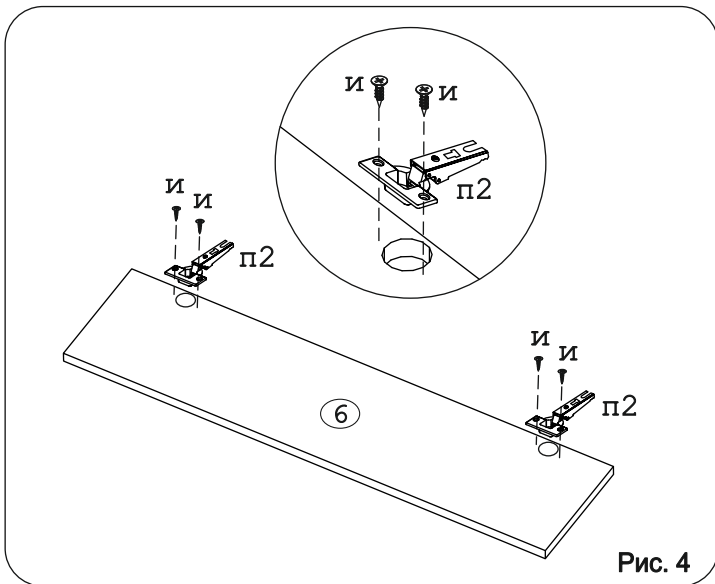

Толкатель Titus (г) отрегулировать по глубине закрывания двери.

Рис. 7