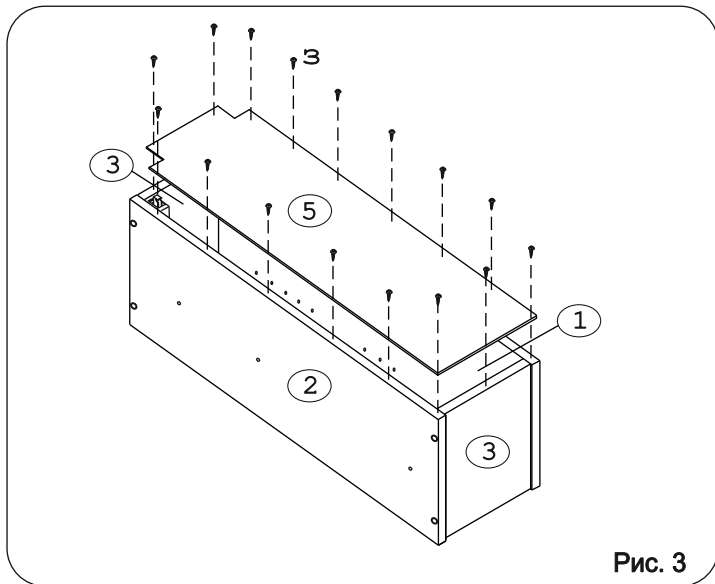

Толкатель Titus (г) отрегулировать по глубине закрывания двери.

Рис. 7