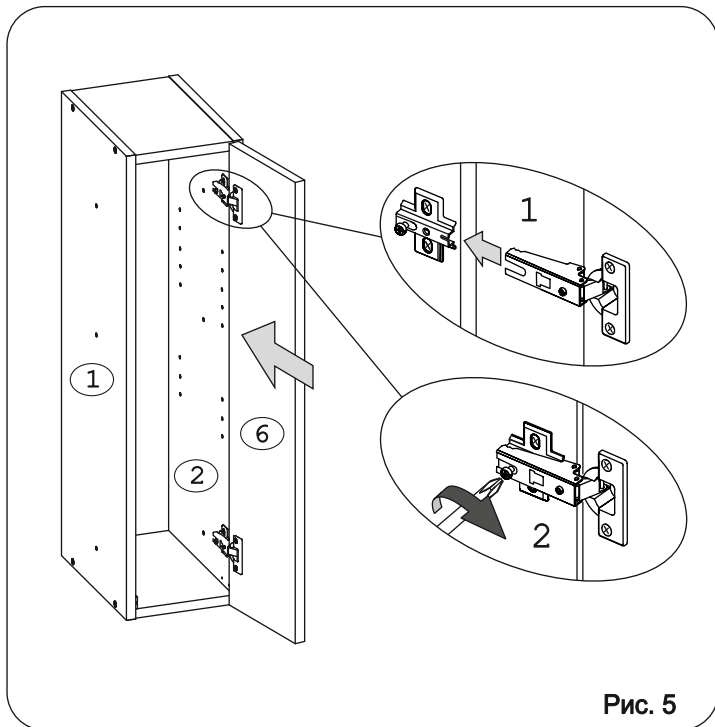

Толкатель Titus (г) отрегулировать по глубине закрывания двери.

Рис. 7